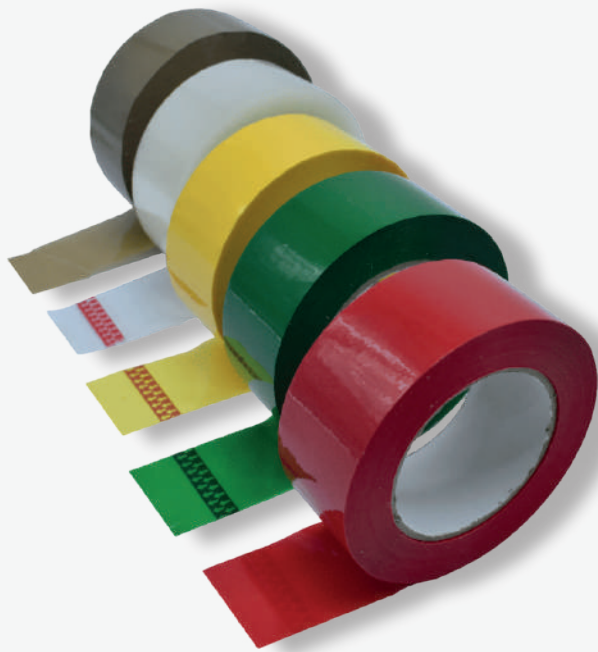

Esenciales

Viniles - Termos - Bolsas

PUNTO TEXTIL
-DISTRIBUIDORA-

COLORES SÓLIDOS

BLACK, WHITE, YELLOW, ROYAL,
PURPLE, RED, MAROON.

NUEVOS COLORES:

CANARY, YELLOW HONEY, PINK,
COASTAL BLUE, LEMON GREEN,
FLAG GREEN, GREY.

NEGRO, BLANCO,
AZUL, ROJO.

NUEVO PRODUCTO
BOTELLA MATE
17 OZ

NEGRO, MARINO,
ROSA, LILA.

NUEVO PRODUCTO
VINO
12 OZ

NEGRO, BLANCO,
SILVER, ROSA.

**CINTA DE
EMPAQUE**
52 MICRAS
NUEVO PRODUCTO
150M X 4.8CM

CINTA TRANSPARENTE

**CINTA DE
EMPAQUE**
45 MICRAS
NUEVO PRODUCTO
150CM X 4.8CM

TRANSPARENTE,
CANELA, ROJO
AMARILLO, VERDE MX.

**CINTA DE
EMPAQUE**
42 MICRAS
NUEVO PRODUCTO
150CM X 4.8CM

CINTA TRANSPARENTE

100% POLIÉSTER TAFETA
BOLSA ECOLÓGICA
160 G/M2 | BS39*36*18

NEGRO, BLANCO, LIMÓN,
NARANJA, REY, GRIS, CAFÉ,
AMARILLO, MARINO, ROJO.

PUNTO TEXTIL
-DISTRIBUIDORA-

LOCALIZA TU SUCURSAL MÁS CERCANA

[Puntotextil.com](https://www.puntotextil.com)

[Punto Textil](#)

[Distribuidorapt](#)