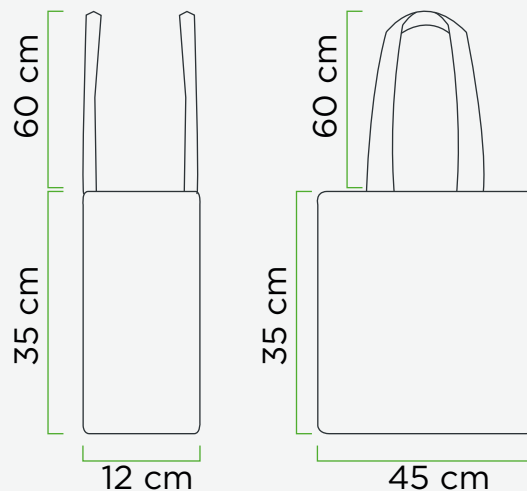

100% POLIÉSTER TAFETA
BOLSA ECOLÓGICA
160 G/M2 | BS39*36*18

NEGRO, BLANCO, LIMÓN,
NARANJA, REY, GRIS, CAFÉ,
AMARILLO, MARINO, ROJO.