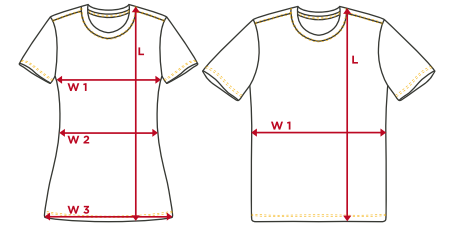

## SIZE CHART TABLA DE MEDIDAS

SIZE / TALLA	3700 L	3700 M
	3700 LV	3700 MV
<b>S/CH</b>		
Length / Largo	24	27 1/2
Width 1 / Ancho 1	16 1/2	18
Width 2 / Ancho 2	15	-
Width 3 / Ancho 3	16 1/2	-
<b>M/M</b>		
Length / Largo	25	28 1/2
Width 1 / Ancho 1	17 1/2	20
Width 2 / Ancho 2	16	-
Width 3 / Ancho 3	17 1/2	-
<b>L/G</b>		
Length / Largo	26	29 1/2
Width 1 / Ancho 1	18 1/2	22
Width 2 / Ancho 2	17	-
Width 3 / Ancho 3	18 1/2	-
<b>XL/EG</b>		
Length / Largo	27	30 1/2
Width 1 / Ancho 1	19 1/2	24
Width 2 / Ancho 2	18	-
Width 3 / Ancho 3	19 1/2	-
<b>2XL/2EG</b>		
Length / Largo	28	31 1/2
Width 1 / Ancho 1	20 1/2	26
Width 2 / Ancho 2	19	-
Width 3 / Ancho 3	20 1/2	-

All measurements showing Length x Width. GAP +/- 0.5"  
(Measurements in inches).  
Todas las medidas se presentan en Largo x Ancho. Tolerancia +/- 0.5"  
(Medidas expresadas en Pulgadas).